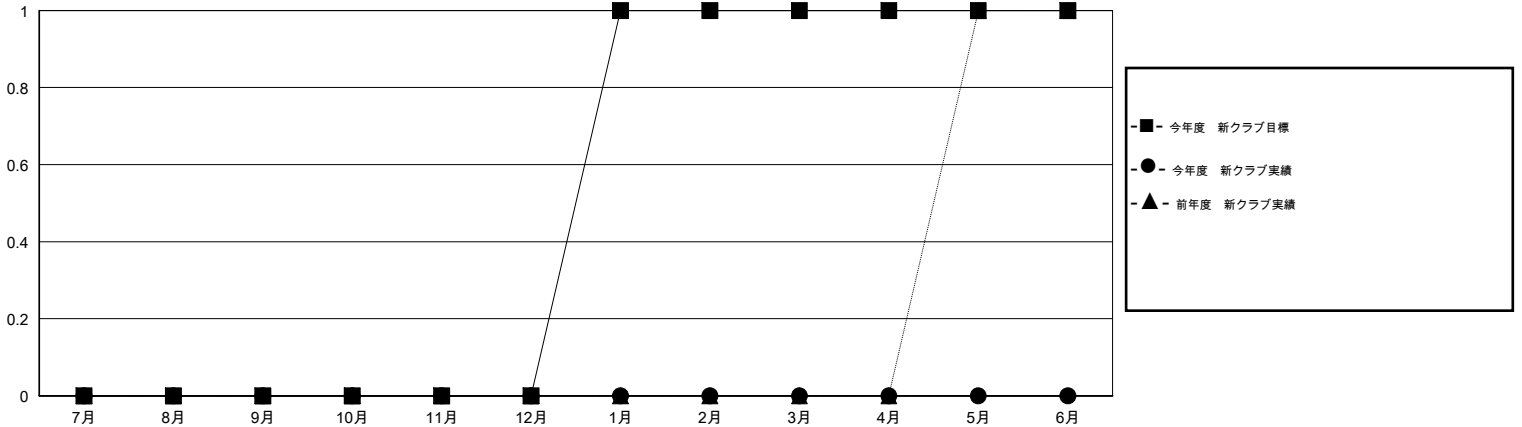

MONTHLY MEMBERSHIP PROGRESS REPORT

District 335 C

Results as of: 1/31/2015

GMT: Chikao Suzuki

地域 JAPAN

GMT会則地域 5-Jap

クラブ				
結果: 2014-2015				
四半期	新クラブ目標	新クラブ	解散クラブ	純増/減
7月/8月/9月	0	0	0	0
10月/11月/12月	0	0	0	0
1月/2月/3月	1	0	0	0
4月/5月/6月	0	0	0	0

名				
結果: 2014-2015				
四半期	新会員目標	チャーターメン バー/新会員	退会者	純増/減
7月/8月/9月	60	166	63	103
10月/11月/12月	65	183	53	130
1月/2月/3月	125	54	12	42
4月/5月/6月	160	0	0	0

新クラブ目標及び実績累計