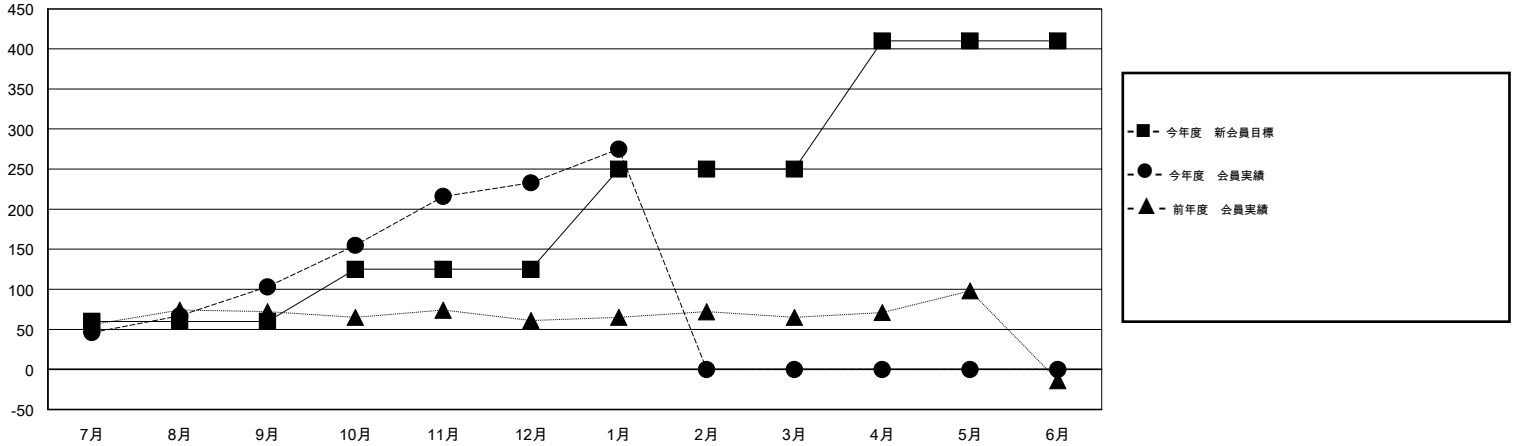

MONTHLY MEMBERSHIP PROGRESS REPORT

District 335 C

Results as of: 1/31/2015

GMT: Chikao Suzuki

地域 JAPAN

GMT会則地域 5-Jap

クラブ				
結果: 2014-2015				
四半期	新クラブ目標	新クラブ	解散クラブ	純増/減
7月/8月/9月	0	0	0	0
10月/11月/12月	0	0	0	0
1月/2月/3月	1	0	0	0
4月/5月/6月	0	0	0	0

名				
結果: 2014-2015				
四半期	新会員目標	チャーターメン バー/新会員	退会者	純増/減
7月/8月/9月	60	166	63	103
10月/11月/12月	65	183	53	130
1月/2月/3月	125	54	12	42
4月/5月/6月	160	0	0	0

新クラブ目標及び実績累計

会員目標及び実績累計

解散クラブ: 0	86 CLUBS OF 119 一名以上の新会員を登録	男女別
		男性 3,516 (85.63%)
		女性 590 (14.37%)
退会者	健康診断データはこちら	家族会員 540
物故会員 23		世帯主 261
クラブ解散 0		世帯主以外 279
その他 105		
合計 128		